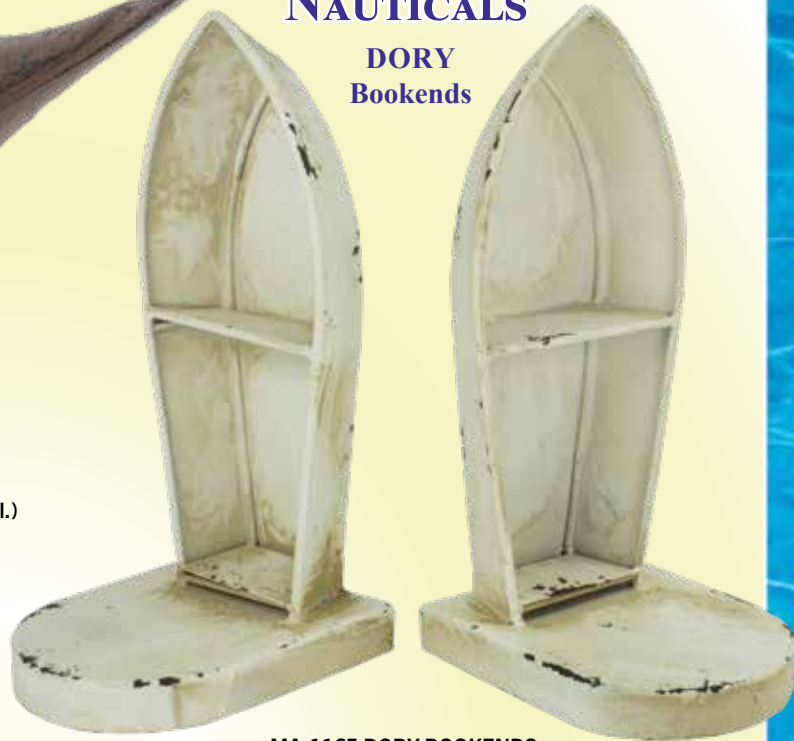

A-498 PELICAN - Rust
7"H x 6.5"L x 4"W (Pkg. 2) (18 cl.)

MA-1150 SHOREBIRD - Rust
7"H x 10"L x 3"W (Pkg. 2) (12 cl.)

MA-1165 DORY BOOKENDS
10.5"H x 5.5"L x 4.25"W (8 cl.)

MA-1249 DUCKLING
6"H x 8"L x 3"W (Pkg. 2) (16 cl.)