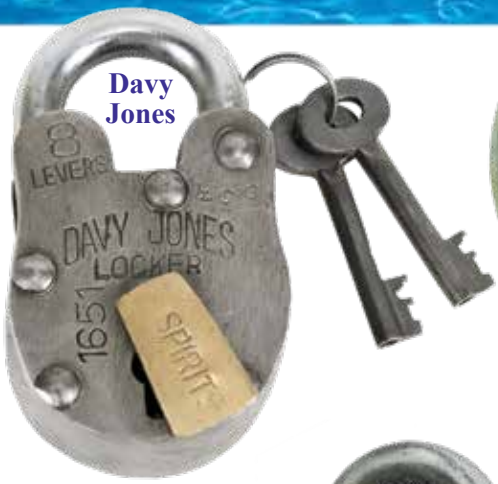

A-630 DOLPHIN & MERMAID DOOR KNOCKER - RUST
8"H x 5"W (Pkg. 2) (16 cl.)

MA-2024 PIRATE D/K - Rust
6.5"H x 4.5"W (Pkg. 4) (24 cl.)

MA-1055 SEAHORSE DOOR KNOCKER - Verdigris
6"H x 2"W (Pkg. 6) (48 cl.)

PADLOCKS