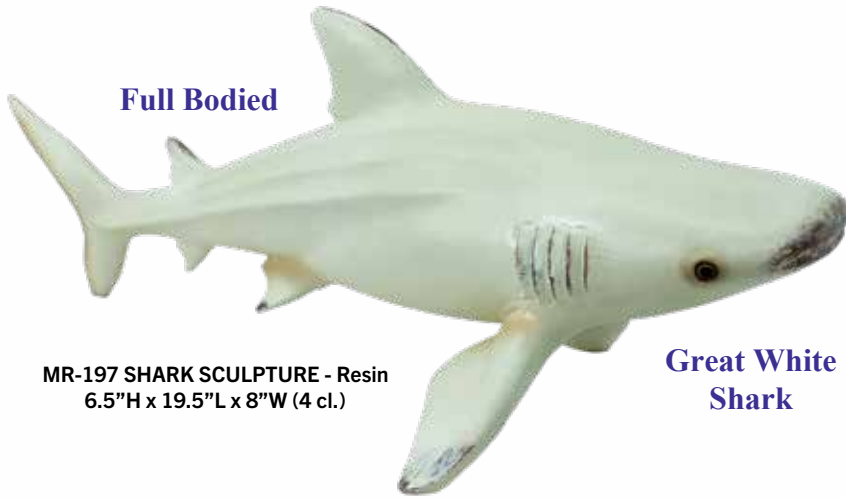

MR-198 WALL HUMPBACK
5"H x 19"L x 6.5"W (4 cl.)

MR-197 SHARK SCULPTURE - Resin
6.5"H x 19.5"L x 8"W (4 cl.)

**Great White
Shark**