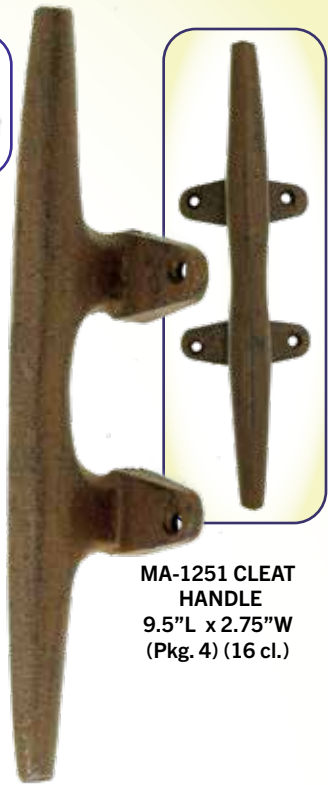

MA-1251 CLEAT HANDLE
9.5"L x 2.75"W
(Pkg. 4) (16 cl.)