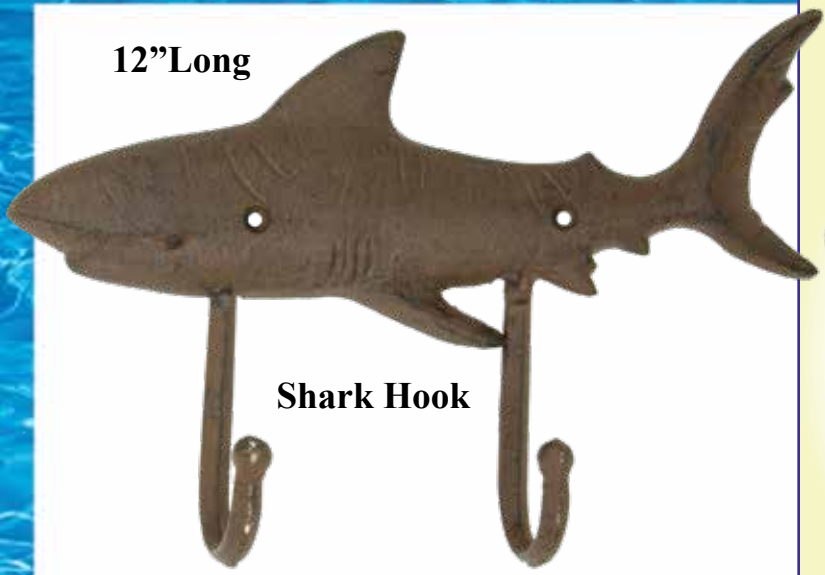

MA-1086 MERMAID HOOK - Rust
9.5"H x 5"W (Pkg. 4) (36 cl.)

MA-1195 TURTLE - Rust
4.5"H x 5"W (Pkg. 6) (48 cl.)

MA-2002 SEAHORSE HOOK
8"H x 3"L
(Pkg. 6) (48 cl.)

Cast Iron Hooks

A-864 FISH HOOK - Verdigris
5.5"H x 6"L (Pkg. 6) (36 cl.)

Fish Hooks

A-673 FISH HOOK - Rust
5.5"H x 6"L (Pkg. 6) (36 cl.)

12" Long

Shark Hook

MA-2001 SHARK HOOK - Rust
7"H x 12"L (Pkg. 4) (16 cl.)

Mermaid Hooks

Original Mermaid Designs By Moby Dick Specialties®

A-605 MERMAID HOOK - Verdigris
6"H x 2.5"W (Pkg. 6) (48 cl.)