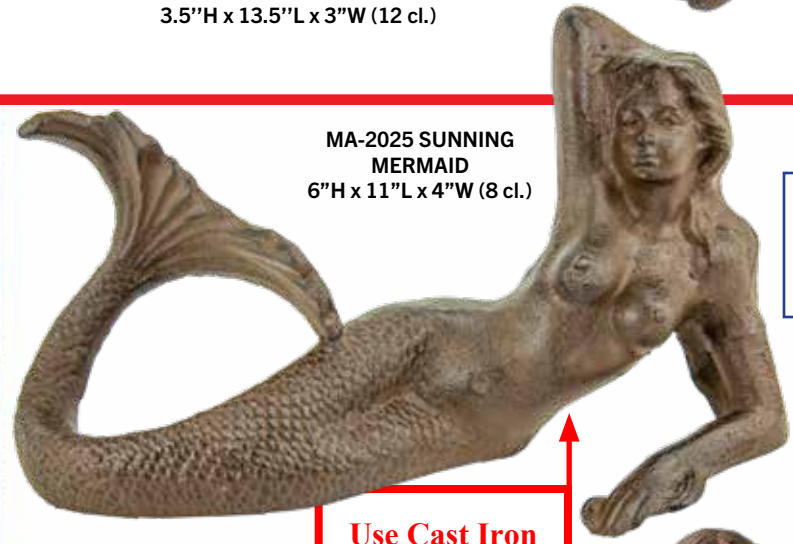

MA-2018 MERMAID B/E- Rust
6.5"H x 12"L x 7.5"W (6pr. cl.)

LARGE MERMAIDS

MA-2000 LG. LAYING MERMAID - Rust
3.5"H x 13.5"L x 3"W (12 cl.)

Good Seller!

Great Detail

MA-1029 DREAMING MERMAID - Rust
7"H x 9"L x 3"W (8 cl.)