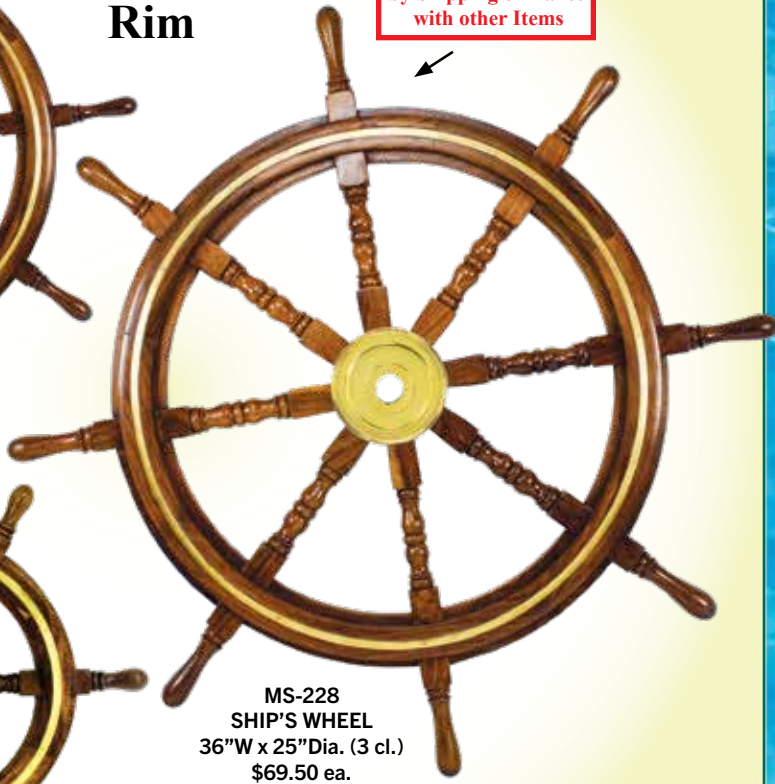

MS-228
SHIP'S WHEEL
36"W x 25"Dia. (3 cl.)
$69.50 ea.
2 @ $67.50 ea.