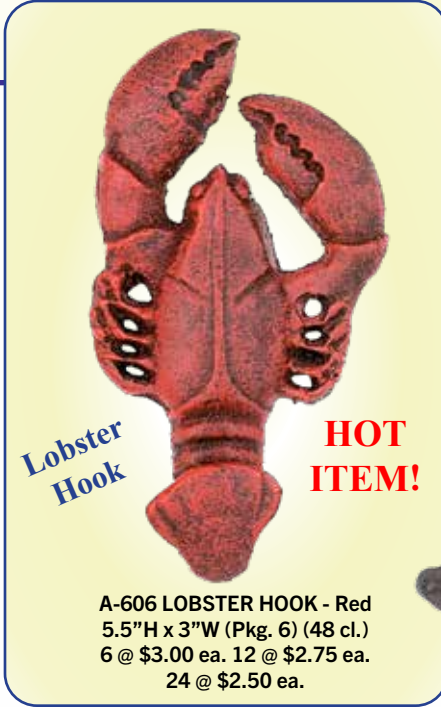

Good Sellers Wall Brackets

Starfish Hooks

A-791 STARFISH HOOK - Blue
5.5"H x 4"W (Pkg. 6) (72 cl.)
6 @ \$1.75 ea. 12 @ \$1.55 ea.
24 @ \$1.45 ea.

A-670 STARFISH HOOK - Rust
5.5"H x 4"W (Pkg. 6) (72 cl.)
6 @ \$1.75 ea. 12 @ \$1.55 ea.
24 @ \$1.45 ea.