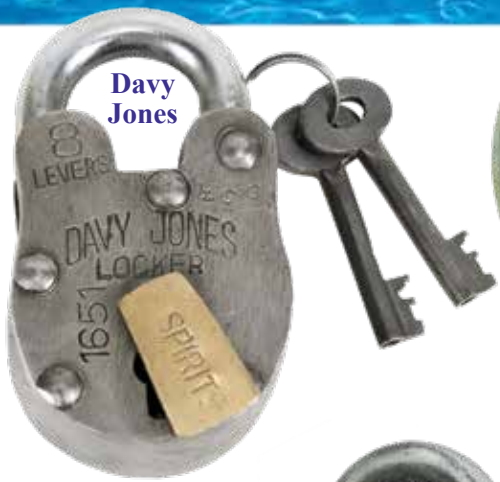

PADLOCKS

Davy Jones

BB-1094 DAVY JONES
4"H x 2"L x 1"W (24 cl.)
2 @ $7.95 ea.
4 @ $7.25 ea.